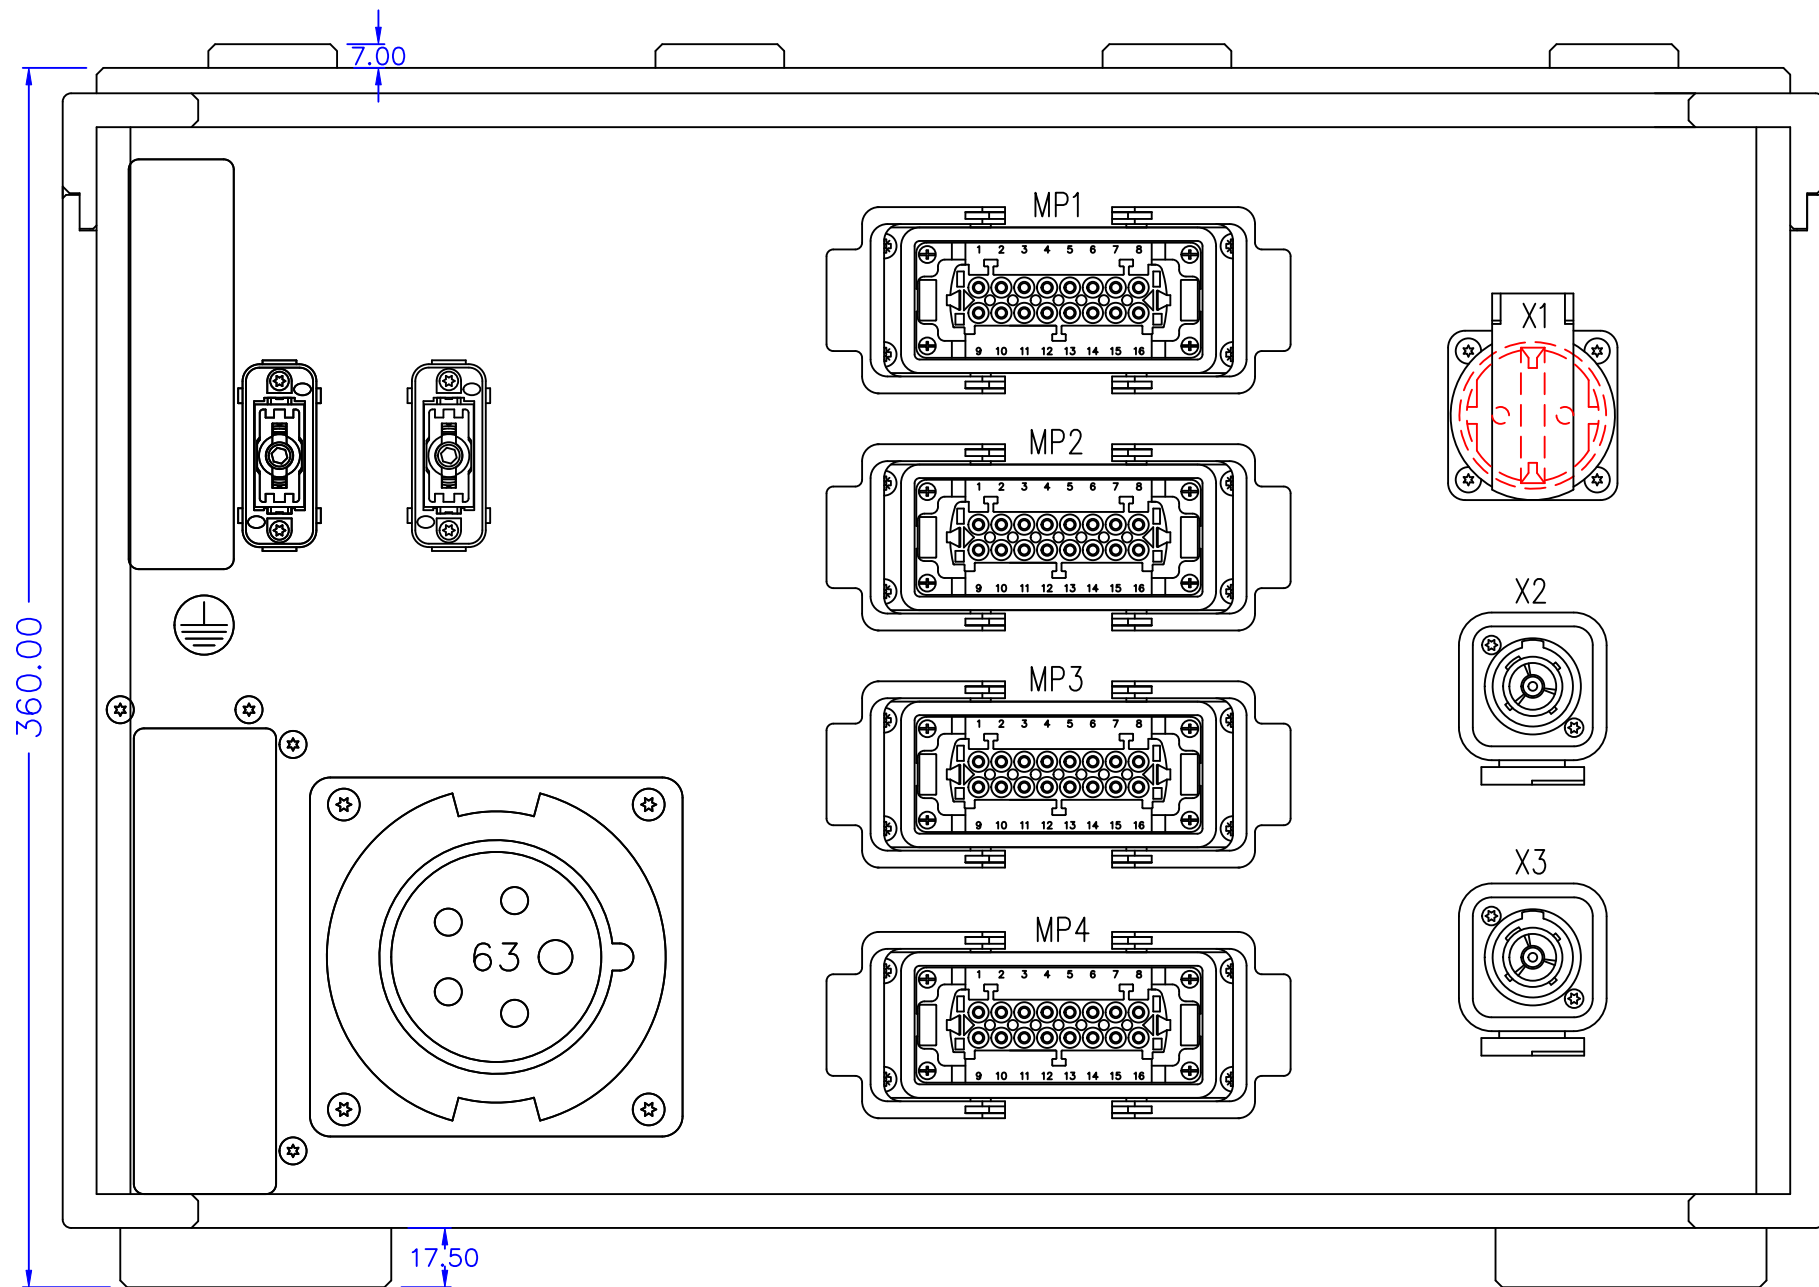

Ansicht Frontseite / Frontview

Ansicht Rückseite / Backview

13210258
RSS-R63C-4308-IP44
Index 01

RSS Ruggstation (R) Typ: 4308C

Zust. Änderung		Datum	Name	Werkstoff Easylen (R)	
CONNEX GmbH D-26135 Oldenburg, Elbestrasse 12 Fon: 0441/380398-0, Fax: 0441/380398-25 E-Mail: info @ connex.de				www.connex.de	
Benennung		Artikelcode		13210258	
RSS-R63C-4308-IP44		Plan Nr.			
CONNEX Ruggstation 63A		Index		01	
4xHan 2xPCT1 1xSchuko HS MessS2		Maßstab			
Datum		Name		Blatt Nr. 1 von 1	
24.Jun.21		Kai Stollberg		Datei-Name 13210258_RSS...dwg	
Gepr.				Verzeichnis CX\GERAETE\CONNEX\RSS\	
Norm.