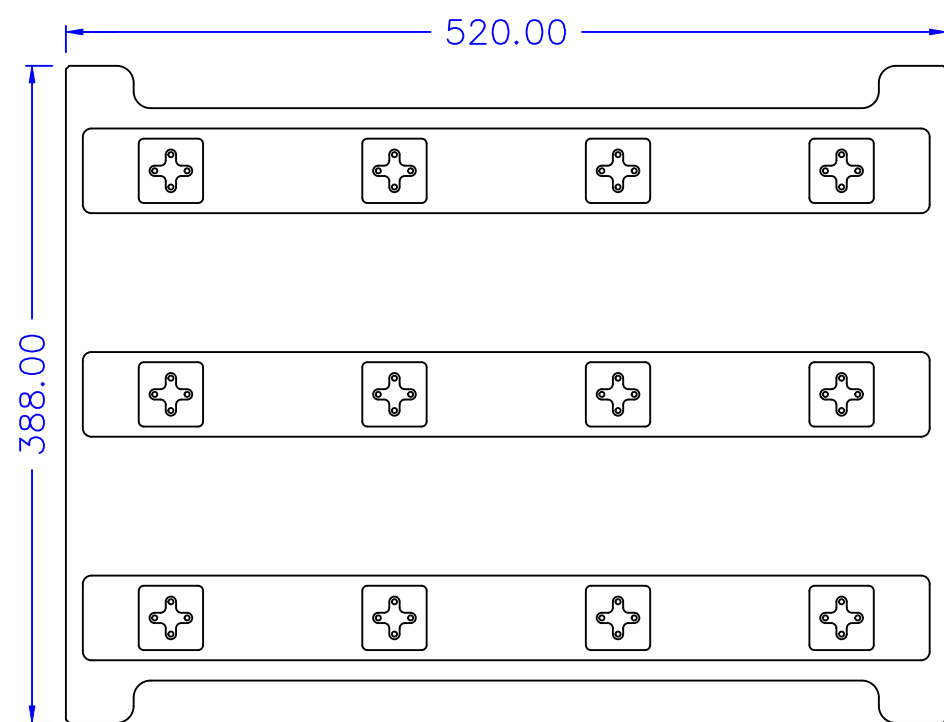

Ansicht Frontseite / Frontview

Ansicht Rückseite / Backview

13210258
RSS-R63C-4308-IP44
Index 01

RSS Ruggstation (R) Typ: 4308C

Zust. Änderung		Datum	Name	Werkstoff Easylen (R)	
CONNEX GmbH D-26135 Oldenburg, Elbestrasse 12 Fon: 0441/380398-0, Fax: 0441/380398-25 E-Mail: info @ connex.de				www.connex.de	
Benennung		Artikelcode		13210258	
RSS-R63C-4308-IP44		Plan Nr.			
CONNEX Ruggstation 63A		Index		01	
4xHan 2xPCT1 1xSchuko HS MessS2		Maßstab			
Datum		Name		Blatt Nr. 1 von 1	
24.Jun.21		Kai Stollberg		Datei-Name 13210258_RSS...dwg	
Gepr.				Verzeichnis CX\GERAETE\CONNEX\RSS\	
Norm.